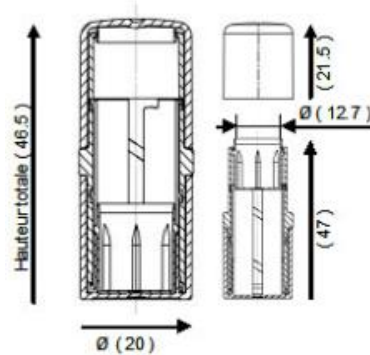

Version standard

Standard version

▶ D : 40,5 mm
H : 11 mm
→ **400/38**

▶ D : 42,7 mm
H : 10,5 mm
→ **400/40**

▶ D : 49,5 mm
H : 11 mm
→ **400/48**

▶ D : 52,5 mm
H : 11 mm
→ **400/51**

▶ D : 59 mm
H : 11 mm
→ **400/58**

▶ D : 41,7 mm
H : 31,6 mm
15 ml / 0,50 oz

▶ D : 36,2 mm
H : 27,8 mm
7 ml / 0,25 oz

▶ PETG CRISTAL, Aspect Brillant,
Teinte au choix
*PETG CRISTAL, Glossy, color
choice*

▶ **Disponible en version**
Pot décoré avec ou sans couvercle
*Available with
decorated jars with or without lid*

Des couvercles sont disponibles
pour tous les pots sauf 150 ml
*Lids are available for all jars
except 150 ml / 5 oz*

D : Diamètre / *Diameter*
H : Hauteur / *Height*

ROUGE A LEVRES

LIPSTICKS

texon

ROSE

RAL Compact

➤ D : 20mm
H : 46,5 mm

RAL Standard DJMB

➤ D : 20,5mm
H : 74 mm

Contact commercial

Sales contact

Axel HERNANDEZ

ahernandez@texen.com

(+33) 7 62 92 75 90