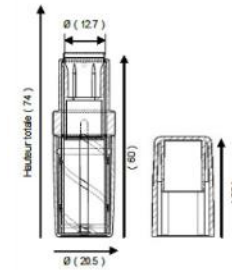

Version standard

Standard version

▶ D : 40,5 mm
H : 11 mm
→ **400/38**

▶ D : 42,7 mm
H : 10,5 mm
→ **400/40**

▶ D : 49,5 mm
H : 11 mm
→ **400/48**

▶ D : 52,5 mm
H : 11 mm
→ **400/51**

▶ D : 59 mm
H : 11 mm
→ **400/58**

▶ D : 41,7 mm
H : 31,6 mm
15 ml / 0,50 oz

▶ D : 36,2 mm
H : 27,8 mm
7 ml / 0,25 oz

▶ PETG CRISTAL, Aspect Brillant,
Teinte au choix
*PETG CRISTAL, Glossy, color
choice*

▶ **Disponible en version**
Pot décoré avec ou sans couvercle
*Available with
decorated jars with or without lid*

Des couvercles sont disponibles
pour tous les pots sauf 150 ml
*Lids are available for all jars
except 150 ml / 5 oz*

D : Diamètre / *Diameter*
H : Hauteur / *Height*

ROUGE A LEVRES

LIPSTICKS

texon

ROSE

RAL Compact

➤ D : 20mm
H : 46,5 mm

RAL Standard DJMB

➤ D : 20,5mm
H : 74 mm

Contact commercial

Sales contact

Axel HERNANDEZ

ahernandez@texen.com

(+33) 7 62 92 75 90