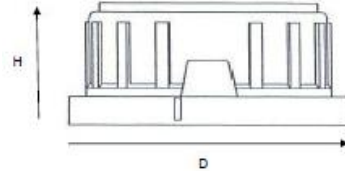

E4, E5, E6, E6bis bord cosmeto

E4, E5, E6, E6bis cosmeto edge

E5 DJ bord droit

E5 DJ flat edge

- ▶ D : 17 mm
H : 14 mm
→ E4
- ▶ D : 20 mm
H : 18 mm
→ E5
- ▶ D : 22 mm
H : 21,5 mm
→ E6
- ▶ D : 24,5 mm
H : 24,5 mm
→ E6 bis
- ▶ D : 31,5 mm
H : 26,5 mm
→ E7

- ▶ D : 30 mm
H : 26,5 mm

- ▶ Aspect brilliant
Glossy
- ▶ **Disponible en version**
Jointé Tresylene / Autojointant
Available with
Tresylene seal / Sealing lips

➤ D : 21,4 mm
H : 12,6 mm

DIN 18

- Jointé Tresylene / *Tresylene seal*
- Autojointant / *Sealing lips*
- Porte pinceau / *Brush holder*

DIN 18 CG

- Trou de 11 mm / *Hole of 11*
- Trou de 12,2 mm / *Hole of 12*

➤ Aspect strié
Striped surface

➤ D : 54 mm
H : 31 mm

DIN 50

- Jointé Tresylene
Tresylene seal

20/410

➤ D : 22 mm
H : 17 mm