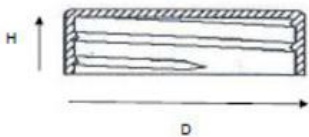

COUVERCLES

LIDS

texon

ROSE

Version haut de gamme

Upscale version

▶ D : 35,4 mm
H : 11,4 mm
→ **400/33**

▶ D : 53,4 mm
H : 13,35 mm
→ **400/51**

▶ D : 56 mm
H : 13,35 mm
→ **400/53**

▶ D : 69 mm
H : 13,3 mm
→ **400/66**

▶ D : 92,5 mm
H : 16,4 mm
→ **400/89**

▶ Aspect brillant
Glossy

▶ **Disponible en version**
Jointé Tresylène
Available with
Tresylène liner

Version standard

Standard version

▶ D : 40,5 mm
H : 11 mm
→ **400/38**

▶ D : 42,7 mm
H : 10,5 mm
→ **400/40**

▶ D : 49,5 mm
H : 11 mm
→ **400/48**

▶ D : 52,5 mm
H : 11 mm
→ **400/51**

▶ D : 59 mm
H : 11 mm
→ **400/58**