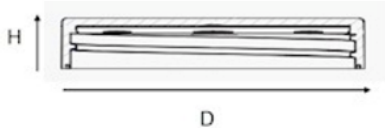

COUVERCLES

LIDS

texon

ROSE

Version haut de gamme

Upscale version

▶ D : 35,4 mm
H : 11,4 mm
→ **400/33**

▶ D : 53,4 mm
H : 13,35 mm
→ **400/51**